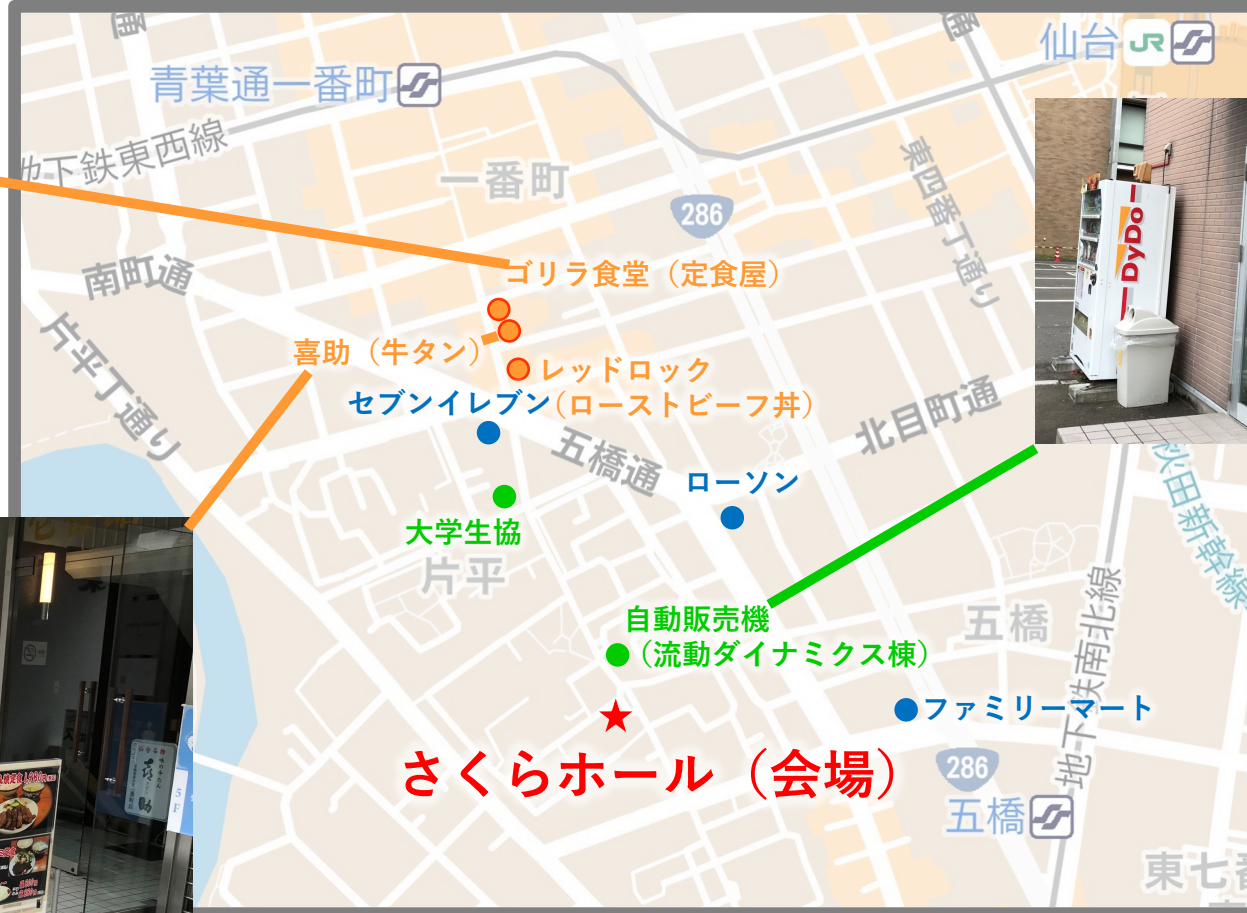

会場周辺飲食店等

会場周辺の購買やコンビニ、おすすめの飲食店をピックアップしたMAPです。

14 ● セブンイレブン

大学生協 ●

● セブンイレブン
● ローソン

13

片平

● 自動販売機
(流動ダイナミクス棟)

- ①
- ②
- ③
- ④
- ⑤
- ⑥
- ⑦
- ⑧
- ⑨
- ⑩
- ⑪
- ⑫

五橋
● セブンイレブン

● ファミリーマート

286

五橋

裏面へ

★ さくらホール (会場)

- ① 武屋食堂 (豚汁)
- ② 中国めしや 竹竹
- ③ 味の横綱 (中華)
- ④ 前田屋 (そば)
- ⑤ とうがらし亭 (中華)
- ⑥ 食事 光
- ⑦ 餃子の雪松 仙台五橋店

- ⑧ 中華亭分店 五橋 (中華そば)
- ⑨ ラーメンの店 まんじ
- ⑩ 担々麺 たかはし
- ⑪ 頑固蛸 (たこやき)
- ⑫ とんかつえんどう
- ⑬ モーツァルト アトリエ (カフェ)
- ⑭ 珈琲飲み処 いりたてや

- ⑭牛たん炭焼 利久
- ⑮水原製麺 (ラーメン)
- ⑯レッドロック (ローストビーフ丼)
- ⑰神戸のかつ丼七兵衛
- ⑱喜助 (牛タン)
- ⑲ゴリラ食堂 (定食屋)
- ⑳張広東飯店 桜園
- ㉑喫茶エルベ